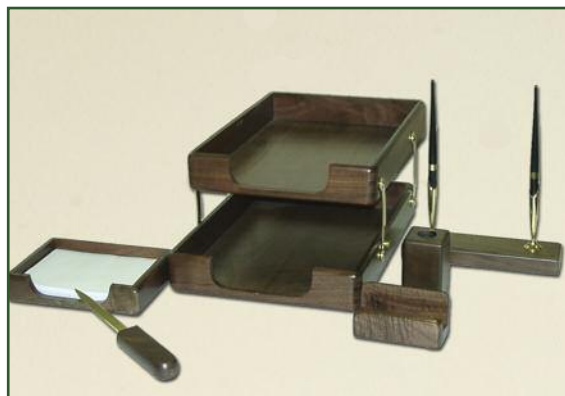

6280 WDM цвет: красное дерево   Упаковка: 1/6 кпл.
6280 WDN цвет: ореховое дерево

Набор настольный 6-ти предметный из натурального дерева:

- горизонтальный двойной лоток для документов
- подставка с двумя шариковыми ручками
- бокс с бумагой для записей: 100x150мм
- нож для вскрытия корреспонденции
- подставка для скрепок с магнитом
- подставка для визиток