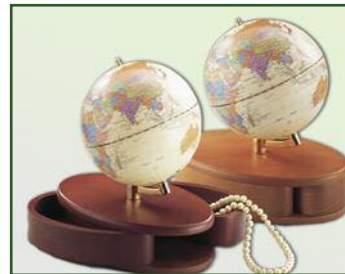

Глобус настольный

- диаметр: 125мм
- современная политическая картография
- английский язык
- подставка-шкатулка из натурального дерева с двумя выдвижными отделениями

Упаковка: 1/20 кпл.

- 0915 DDV цвет: темная вишня
- 0915 DDY цвет: светлая вишня