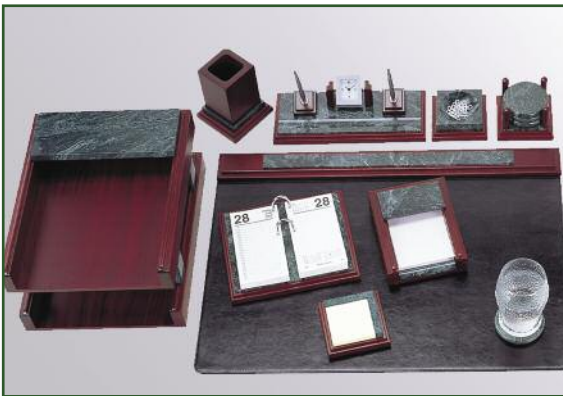

9280 WDM цвет: красное дерево
9280 WDN цвет: ореховое дерево
9280 HDK цвет: светлый дуб

Упаковка:
1/4 кпл.

Набор настольный 9-ти предметный из натурального дерева:

- гибкая подкладка для письма с деревянным декором
- горизонтальный двойной лоток для документов
- подставка с двумя шариковыми ручками
- подставка для карандашей и ручек
- бокс с бумагой для записей: 100x150мм
- нож для вскрытия корреспонденции
- подставка для корреспонденции
- подставка для скрепок с магнитом
- подставка для визиток

9208 DDV цвет: темная вишня
9208 DDY цвет: светлая вишня

Упаковка:
1/3 кпл.

Набор настольный 9-ти предметный из натурального дерева:

- гибкая подкладка для письма с деревянным декором
- горизонтальный двойной лоток для документов
- подставка под перекидной календарь
- подставка с двумя шариковыми ручками
- подставка для карандашей и ручек
- бокс с бумагой для записей: 100x150мм
- нож для вскрытия корреспонденции
- подставка для скрепок с магнитом
- подставка для визиток

9265 HDU цвет: красное дерево
9265 HDX цвет: ореховое дерево

Упаковка:
1/4 кпл.

Набор настольный 9-ти предметный из натурального дерева и алюминия:

- гибкая подкладка для письма с деревянным декором
- горизонтальный двойной лоток для документов
- подставка под перекидной календарь
- подставка для карандашей и ручек
- настольный пенал с двумя отделениями
- бокс с бумагой для записей: 100x150мм
- настольный диспенсер для скотча
- часы настольные
- подставка для визиток