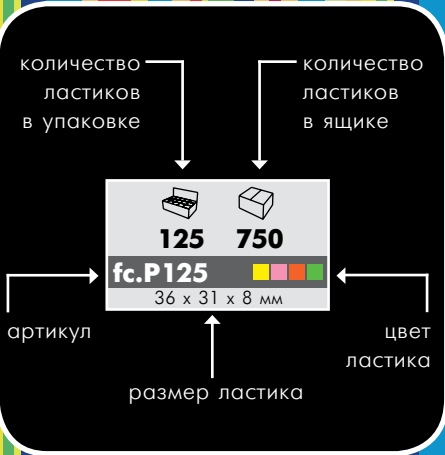

80

2000

fc.80RC

28,2 x 19,5 x 7 мм

 **SOFT NATURAL RUBBER**

 **HARD NATURAL RUBBER**

	
40	1000
fc.IM40	
52 x 19,5 x 7,8 мм	

 **SOFT NATURAL RUBBER**

 **HARD NATURAL RUBBER**

	
48	960
fc.IM48	
62 x 14,5 x 7,5 мм	

 **SOFT NATURAL RUBBER**

 **HARD NATURAL RUBBER**

	
60	1500
fc.IM60	
45 x 14,5 x 7,5 мм	

ПЛАСТИКОВЫЕ ЛАСТИКИ

NATA

Белый пластиковый ластик, мягкий, эластичный, неабразивный, для широкого и специального применения. Наиболее эффективен при удалении контуров и штрихов, сделанных твердо-мягким (НВ) карандашом.